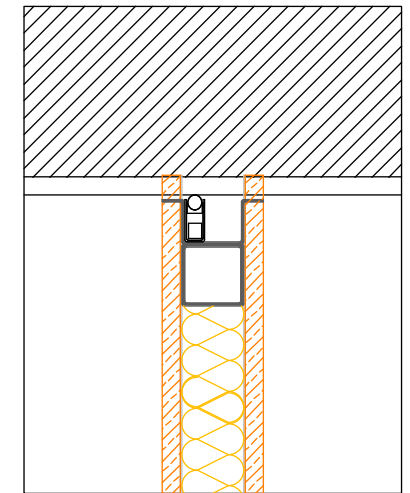

oKultus® SISTEMAS

CORTE

Esc 1/5

PLANTA

Esc 1/5

CORTE

Esc 1/5

DESIGNAÇÃO

PORTA OKULTUS PIVOT BLUE TOP

Porta Dobradiça invisível stv Esquerda

Porta Dobradiça invisível stv Direita

Porta Pivotante stv Esquerda

Porta Pivotante stv Direita

Porta oKultus Pivot Blue Top

PRÉ ARO: METÁLICO GALV. 60X40(DO SISTEMA)

ARO: PERFIL oK.STV.D.INV.01 EM AÇO INOX (DO SISTEMA)

FIXAÇÃO: POR ENCAIXE/APARAFUSAMENTO (DO SISTEMA)

FOLHA: ESTRUTURA METALICA C/ ISOLAMENTO ACUSTICO(DO SISTEMA)

ACABAMENTO PORTA: PAINEIL 12mm EM CADA FACE - VÁRIOS ACABAMENTOS