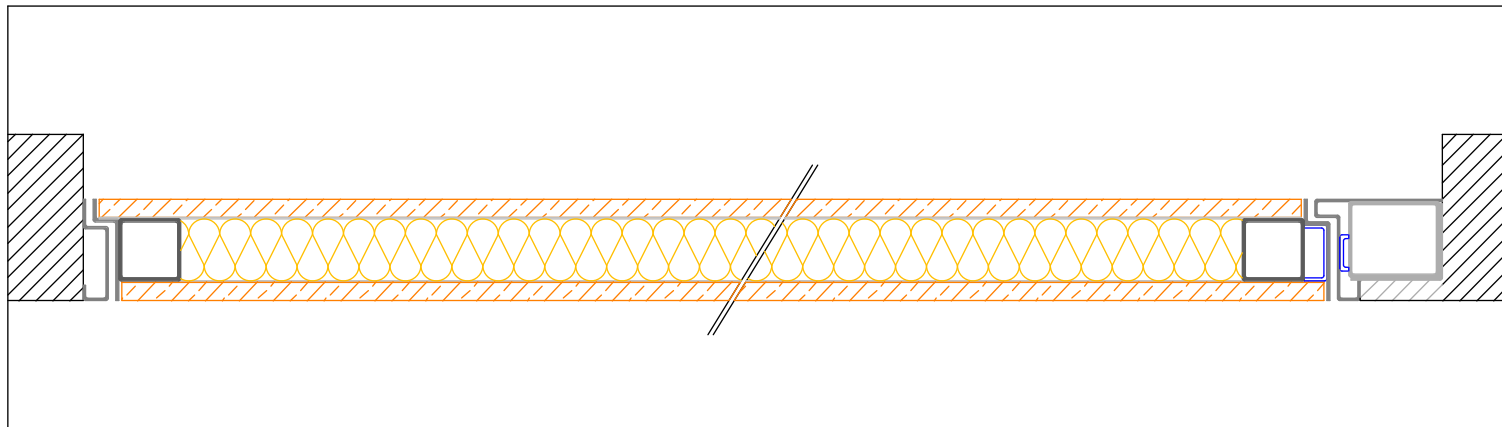

oKultus® SISTEMAS

CORTE

Esc 1/5

PLANTA

Esc 1/5

CORTE

Esc 1/5

DESIGNAÇÃO

PORTA OKULTUS PIVOT BLUE TOP

Porta Dobradiça invisível stv Esquerda

Porta Dobradiça invisível stv Direita

Porta Pivotante stv Esquerda

Porta Pivotante stv Direita

Porta oKultus Pivot Blue Top

PRÉ ARO: METÁLICO GALV. 60X40(DO SISTEMA)

ARO: PERFIL oK.STV.D.INV.01 EM AÇO INOX (DO SISTEMA)

FIXAÇÃO: POR ENCAIXE/APARAFUSAMENTO (DO SISTEMA)

FOLHA: ESTRUTURA METALICA C/ ISOLAMENTO ACUSTICO(DO SISTEMA)

ACABAMENTO PORTA: PAINEIL 12mm EM CADA FACE - VÁRIOS ACABAMENTOS

DOBRADIÇAS: PIVOT COM AFINAÇÃO TIPO oK.PIVOT.01 (DO SISTEMA)

FECHADURA: ALTA SEGURANÇA 3 PONTOS MOTORIZADA - APLICAÇÃO NO ARO -
POSSIBILIDADE DE CONTROLO DE ACESSOS

PUXADOR: A DEFINIR

ISOLAMENTO ACUSTICO: SOLEIRA AUTOMATICA (OPCIONAL) VEDANTE BILABIAL