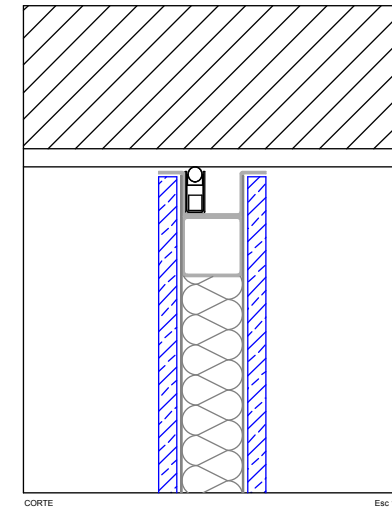

## DESIGNAÇÃO

PORTA DE SEGURANÇA PIVOTANTE STV DIREITA

Porta Dobradilha invisível stv Esquerda

Porta Dobradilha invisível stv Direita

Porta Pivotante stv Esquerda

Porta PivotanteSTV Direita

Porta oKultus Pivot Blue Top

**PRÉ ARO:** METÁLICO GALV. 60X40(DO SISTEMA)

**ARO:** PERFIL oK.STV.PIV.01 EM AÇO INOX (DO SISTEMA)

**FIXAÇÃO:** POR ENCAIXE/APARAFUSAMENTO (DO SISTEMA)

**FOLHA:** ESTRUTURA METALICA C/ ISOLAMENTO ACUSTICO(DO SISTEMA)

**ACABAMENTO PORTA:** PAINEL 12mm EM CADA FACE - VÁRIOS ACABAMENTOS

**DOBRADIÇAS:** PIVOT TIPO oK.GEZE.01 (DO SISTEMA)

**FECHADURA:** ALTA SEGURANÇA 3 PONTOS - AUTOMÁTICA - POSSIBILIDADE DE MOTORIZAÇÃO E CONTROLO DE ACESSOS