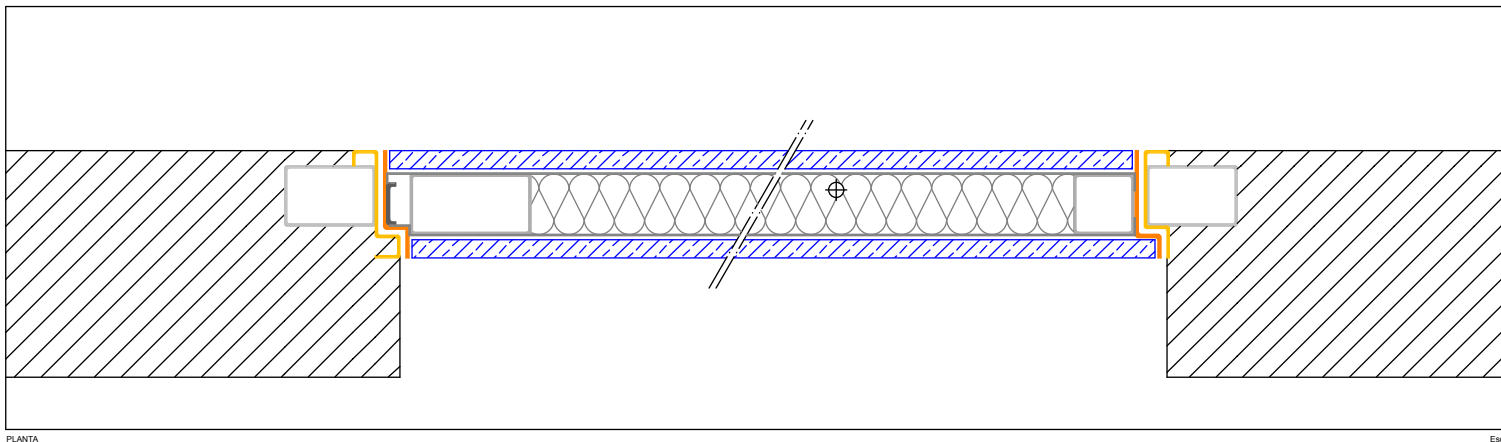

## DESIGNAÇÃO

PORTA DE SEGURANÇA PIVOTANTE STV DIREITA

Porta Dobradilha invisível stv Esquerda

Porta Dobradilha invisível stv Direita

Porta Pivotante stv Esquerda

Porta PivotanteSTV Direita

Porta oKultus Pivot Blue Top

**PRÉ ARO:** METÁLICO GALV. 60X40(DO SISTEMA)

**ARO:** PERFIL oK.STV.PIV.01 EM AÇO INOX (DO SISTEMA)

**FIXAÇÃO:** POR ENCAIXE/APARAFUSAMENTO (DO SISTEMA)

**FOLHA:** ESTRUTURA METALICA C/ ISOLAMENTO ACUSTICO(DO SISTEMA)

**ACABAMENTO PORTA:** PAINEL 12mm EM CADA FACE - VÁRIOS ACABAMENTOS

**DOBRADIÇAS:** PIVOT TIPO oK.GEZE.01 (DO SISTEMA)

**FECHADURA:** ALTA SEGURANÇA 3 PONTOS - AUTOMÁTICA - POSSIBILIDADE DE MOTORIZAÇÃO E CONTROLO DE ACESSOS