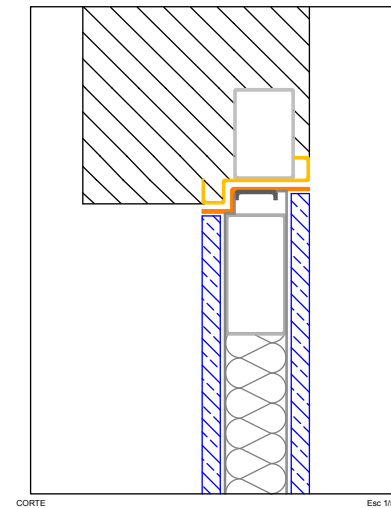

## DESIGNAÇÃO

PORTA DE SEGURANÇA PIVOTANTE STV DIREITA

Porta Dobradilha invisível stv Esquerda

Porta Dobradilha invisível stv Direita

Porta Pivotante stv Esquerda

Porta PivotanteSTV Direita

Porta oKultus Pivot Blue Top

**PRÉ ARO:** METÁLICO GALV. 60X40(DO SISTEMA)

**ARO:** PERFIL oK.STV.PIV.01 EM AÇO INOX (DO SISTEMA)

**FIXAÇÃO:** POR ENCAIXE/APARAFUSAMENTO (DO SISTEMA)

**FOLHA:** ESTRUTURA METALICA C/ ISOLAMENTO ACUSTICO(DO SISTEMA)