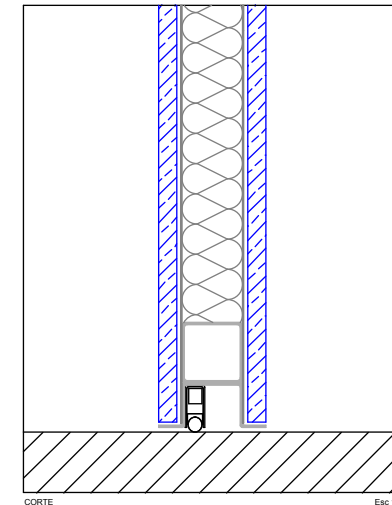

## DESIGNAÇÃO

PORTA DE SEGURANÇA PIVOTANTE STV DIREITA

Porta Dobradilha invisível stv Esquerda

Porta Dobradilha invisível stv Direita

Porta Pivotante stv Esquerda

Porta PivotanteSTV Direita

Porta oKultus Pivot Blue Top

**PRÉ ARO:** METÁLICO GALV. 60X40(DO SISTEMA)

**ARO:** PERFIL oK.STV.PIV.01 EM AÇO INOX (DO SISTEMA)

**FIXAÇÃO:** POR ENCAIXE/APARAFUSAMENTO (DO SISTEMA)

**FOLHA:** ESTRUTURA METALICA C/ ISOLAMENTO ACUSTICO(DO SISTEMA)

**ACABAMENTO PORTA:** PAINEL 12mm EM CADA FACE - VÁRIOS ACABAMENTOS

**DOBRADIÇAS:** PIVOT TIPO oK.GEZE.01 (DO SISTEMA)

**FECHADURA:** ALTA SEGURANÇA 3 PONTOS - AUTOMÁTICA - POSSIBILIDADE DE MOTORIZAÇÃO E CONTROLO DE ACESSOS