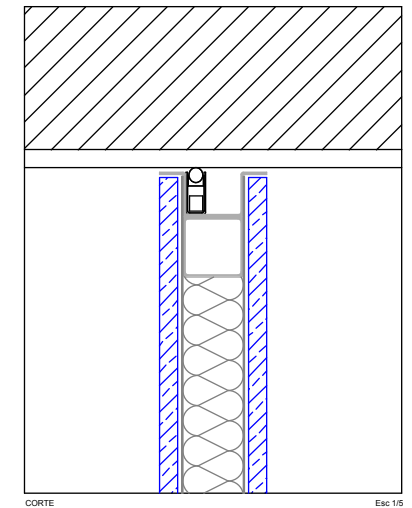

oKultus® SISTEMAS

DESIGNAÇÃO

PORTA DE SEGURANÇA PIVOTANTE STV ESQUERDA

Porta Dobradiça invisível stv Esquerda

Porta Dobradiça invisível stv Direita

Porta Pivotante STV Esquerda

Porta Pivotante stv Direita

Porta oKultus Pivot Blue Top

PRÉ ARO: METÁLICO GALV. 60X40(DO SISTEMA)

ARO: PERFIL oK.STV.PIV.01 EM AÇO INOX (DO SISTEMA)

FIXAÇÃO: POR ENCAIXE/APARAFUSAMENTO (DO SISTEMA)

FOLHA: ESTRUTURA METALICA C/ ISOLAMENTO ACUSTICO(DO SISTEMA)

ACABAMENTO PORTA: PAINEL 12mm EM CADA FACE - VÁRIOS ACABAMENTOS

DOBRADIÇAS: PIVOT TIPO oK.GEZE.01 (DO SISTEMA)

FECHADURA: ALTA SEGURANÇA 3 PONTOS - AUTOMÁTICA - POSSIBILIDADE DE MOTORIZAÇÃO E CONTROLO DE ACESSOS

PUXADOR: A DEFINIR

ISOLAMENTO ACUSTICOSOLEIRA AUTOMÁTICA (OPCIONAL) VEDANTE BILABIAL