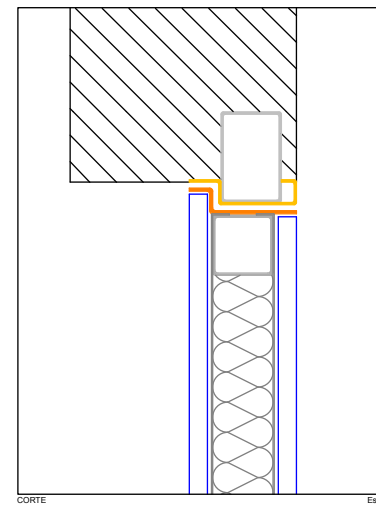

oKultus® SISTEMAS

DESIGNAÇÃO

PORTA DE SEGURANÇA PIVOTANTE STV ESQUERDA

Porta Dobradiça invisível stv Esquerda

Porta Dobradiça invisível stv Direita

Porta Pivotante STV Esquerda

Porta Pivotante stv Direita

Porta oKultus Pivot Blue Top

PRÉ ARO: METÁLICO GALV. 60X40(DO SISTEMA)

ARO: PERFIL oK.STV.PIV.01 EM AÇO INOX (DO SISTEMA)

FIXAÇÃO: POR ENCAIXE/APARAFUSAMENTO (DO SISTEMA)

FOLHA: ESTRUTURA METALICA C/ ISOLAMENTO ACUSTICO(DO SISTEMA)

ACABAMENTO PORTA: PAINEL 12mm EM CADA FACE - VÁRIOS ACABAMENTOS

DOBRADIÇAS: PIVOT TIPO oK.GEZE.01 (DO SISTEMA)

FECHADURA: ALTA SEGURANÇA 3 PONTOS - AUTOMÁTICA - POSSIBILIDADE DE MOTORIZAÇÃO E CONTROLO DE ACESSOS

PUXADOR: A DEFINIR

ISOLAMENTO ACUSTICOSOLEIRA AUTOMÁTICA (OPCIONAL) VEDANTE BILABIAL