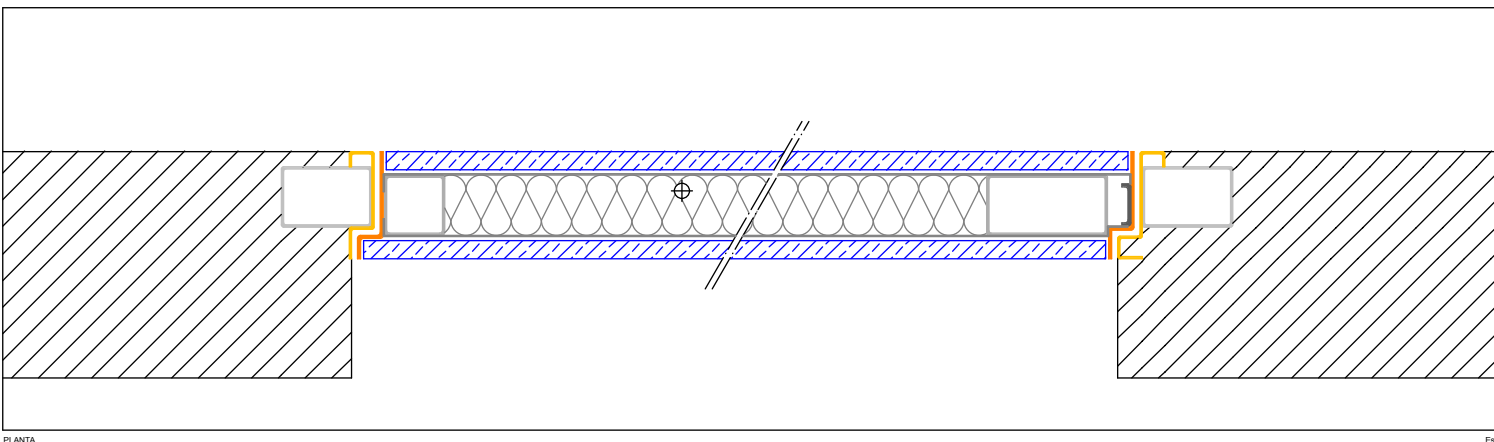

oKultus® SISTEMAS

DESIGNAÇÃO

PORTA DE SEGURANÇA PIVOTANTE STV ESQUERDA

Porta Dobradiça invisível stv Esquerda

Porta Dobradiça invisível stv Direita

Porta Pivotante STV Esquerda

Porta Pivotante stv Direita

Porta oKultus Pivot Blue Top

PRÉ ARO: METÁLICO GALV. 60X40(DO SISTEMA)

ARO: PERFIL oK.STV.PIV.01 EM AÇO INOX (DO SISTEMA)

FIXAÇÃO: POR ENCAIXE/APARAFUSAMENTO (DO SISTEMA)

FOLHA: ESTRUTURA METALICA C/ ISOLAMENTO ACUSTICO(DO SISTEMA)

ACABAMENTO PORTA: PAINEL 12mm EM CADA FACE - VÁRIOS ACABAMENTOS

DOBRADIÇAS: PIVOT TIPO oK.GEZE.01 (DO SISTEMA)

FECHADURA: ALTA SEGURANÇA 3 PONTOS - AUTOMÁTICA - POSSIBILIDADE DE MOTORIZAÇÃO E CONTROLO DE ACESSOS

PUXADOR: A DEFINIR

ISOLAMENTO ACUSTICOSOLEIRA AUTOMÁTICA (OPCIONAL) VEDANTE BILABIAL

REMATES:

PINTURAS:

DATA

SETEMBRO 2008

ESCALA

1/5