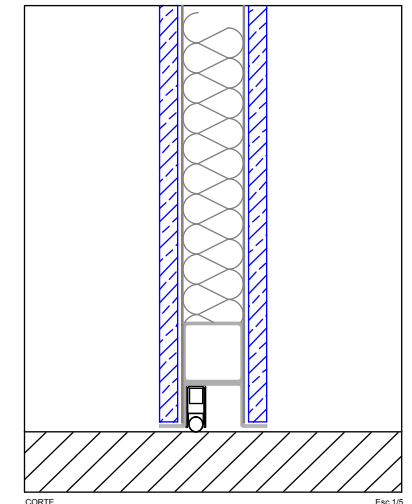

oKultus® SISTEMAS

DESIGNAÇÃO

PORTA DE SEGURANÇA PIVOTANTE STV ESQUERDA

Porta Dobradiça invisível stv Esquerda

Porta Dobradiça invisível stv Direita

Porta Pivotante STV Esquerda

Porta Pivotante stv Direita

Porta oKultus Pivot Blue Top

PRÉ ARO: METÁLICO GALV. 60X40(DO SISTEMA)

ARO: PERFIL oK.STV.PIV.01 EM AÇO INOX (DO SISTEMA)

FIXAÇÃO: POR ENCAIXE/APARAFUSAMENTO (DO SISTEMA)

FOLHA: ESTRUTURA METALICA C/ ISOLAMENTO ACUSTICO(DO SISTEMA)

ACABAMENTO PORTA: PAINEL 12mm EM CADA FACE - VÁRIOS ACABAMENTOS

DOBRADIÇAS: PIVOT TIPO oK.GEZE.01 (DO SISTEMA)

FECHADURA: ALTA SEGURANÇA 3 PONTOS - AUTOMÁTICA - POSSIBILIDADE DE MOTORIZAÇÃO E CONTROLO DE ACESSOS

PUXADOR: A DEFINIR

ISOLAMENTO ACUSTICOSOLEIRA AUTOMÁTICA (OPCIONAL) VEDANTE BILABIAL