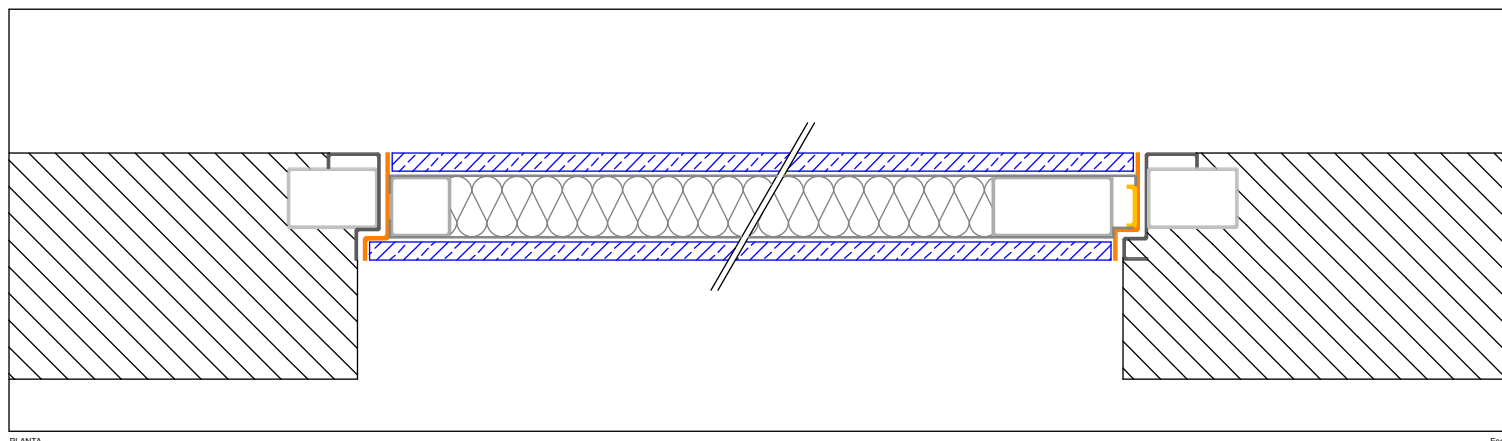

# oKultus® SISTEMAS

CORTE

Esc 1/5

PLANTA

Esc 1/5

CORTE

Esc 1/5

## DESIGNAÇÃO

PORTA DE SEGURANÇA DOB. INVISÍVEL STV ESQUERDA

Porta Dobradiça Invisível STV Esquerda

Porta Dobradiça Invisível stv Direita

Porta Pivotante stv Esquerda

Porta Pivotante stv Direita

Porta oKultus Pivot Blue Top

**PRÉ ARO:** METÁLICO GALV. 60X40(DO SISTEMA)

**ARO:** PERFIL oK.STV.D.INV.01 EM AÇO INOX (DO SISTEMA)

**FIXAÇÃO:** POR ENCAIXE/APARAFUSAMENTO (DO SISTEMA)

**FOLHA:** ESTRUTURA METALICA C/ ISOLAMENTO ACUSTICO(DO SISTEMA)

**ACABAMENTO PORTA:** PAINEIL 12mm EM CADA FACE - VÁRIOS ACABAMENTOS

**DOBRADIÇAS:** OCULTA COM AFINAÇÃO TIPO oK.DX-100.INV.01 (DO SISTEMA)

**FECHADURA:** ALTA SEGURANÇA 3 PONTOS - AUTOMÁTICA - POSSIBILIDADE DE MOTORIZAÇÃO E CONTROLO DE ACESSOS