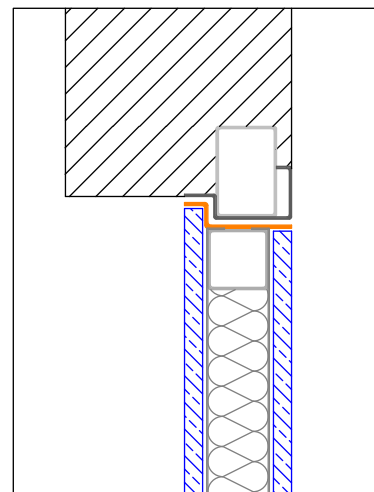

# oKultus® SISTEMAS

CORTE

Esc 1/5

PLANTA

Esc 1/5

CORTE

Esc 1/5

## DESIGNAÇÃO

PORTA DE SEGURANÇA DOB. INVISÍVEL STV ESQUERDA

Porta Dobradiça Invisível STV Esquerda

Porta Dobradiça Invisível stv Direita

Porta Pivotante stv Esquerda

Porta Pivotante stv Direita

Porta oKultus Pivot Blue Top

**PRÉ ARO:** METÁLICO GALV. 60X40(DO SISTEMA)

**ARO:** PERFIL oK.STV.D.INV.01 EM AÇO INOX (DO SISTEMA)

**FIXAÇÃO:** POR ENCAIXE/APARAFUSAMENTO (DO SISTEMA)

**FOLHA:** ESTRUTURA METALICA C/ ISOLAMENTO ACUSTICO(DO SISTEMA)