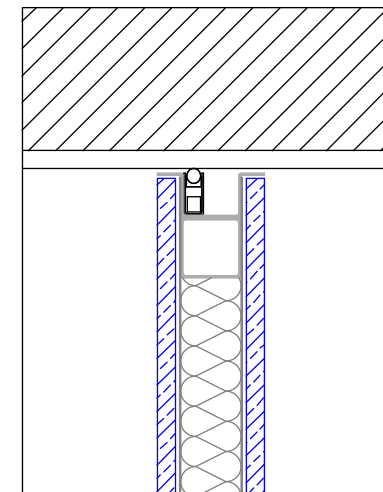

# oKultus® SISTEMAS

CORTE

Esc 1/5

PLANTA

Esc 1/5

CORTE

Esc 1/5

## DESIGNAÇÃO

PORTA DE SEGURANÇA DOB. INVISÍVEL STV ESQUERDA

Porta Dobradiça Invisível STV Esquerda

Porta Dobradiça Invisível stv Direita

Porta Pivotante stv Esquerda

Porta Pivotante stv Direita

Porta oKultus Pivot Blue Top

**PRÉ ARO:** METÁLICO GALV. 60X40(DO SISTEMA)

**ARO:** PERFIL oK.STV.D.INV.01 EM AÇO INOX (DO SISTEMA)

**FIXAÇÃO:** POR ENCAIXE/APARAFUSAMENTO (DO SISTEMA)

**FOLHA:** ESTRUTURA METALICA C/ ISOLAMENTO ACUSTICO(DO SISTEMA)