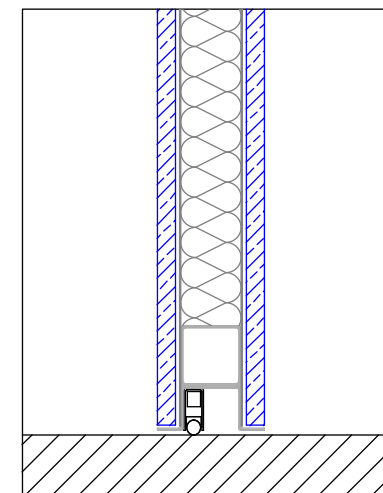

# oKultus® SISTEMAS

CORTE

Esc 1/5

PLANTA

Esc 1/5

CORTE

Esc 1/5

## DESIGNAÇÃO

PORTA DE SEGURANÇA DOB. INVISÍVEL STV ESQUERDA

Porta Dobradiça Invisível STV Esquerda

Porta Dobradiça Invisível stv Direita

Porta Pivotante stv Esquerda

Porta Pivotante stv Direita

Porta oKultus Pivot Blue Top

**PRÉ ARO:** METÁLICO GALV. 60X40(DO SISTEMA)

**ARO:** PERFIL oK.STV.D.INV.01 EM AÇO INOX (DO SISTEMA)

**FIXAÇÃO:** POR ENCAIXE/APARAFUSAMENTO (DO SISTEMA)

**FOLHA:** ESTRUTURA METALICA C/ ISOLAMENTO ACUSTICO(DO SISTEMA)