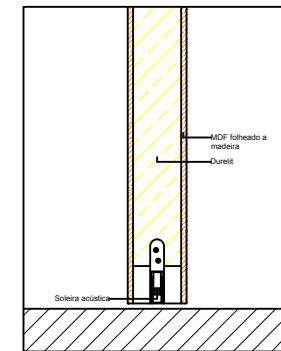

CORTE Esc: 1/5

DESIGNAÇÃO

oKultus secretA

DATA

SETEMBRO 2008

ESCALA

1/5

PRÉ ARO: METÁLICO GALV. 40X20(DO SISTEMA)

ARO: PERFIL oK.PF.D.INV.01 (DO SISTEMA)

FIXAÇÃO: COLAGEM COM SP101 (DO SISTEMA)

FOLHA: PRÉ FABRICADA C/ 52mm ESPESSURA (DO SISTEMA)

ACABAMENTO PORTA: ACABAMENTO SOBRE PRÉ LACAGEM (TIPO CIN QUICKDRAY)

DOBRADIÇAS: OCULTA COM AFINAÇÃO TIPO oK.DOB.INV.01 (DO SISTEMA)

FECHADURA: FUNCIONAMENTO MÁGNÉTICO oK.FECH.MOD1.01 (DO SISTEMA)

PUXADOR: A DEFINIR

ISOLAMENTO ACUSTICO: SOLEIRA AUTOMÁTICA (OPCIONAL) VEDANTE BILABIAL

REMATES: PLADUR/GESSO - PRIMARIO PRIMER G e KERAQUICK+LATEX PLUS

PINTURAS: APLICAÇÃO DE AQUA PRIMER SOBRE PERFIL oK.PF.D.INV.01