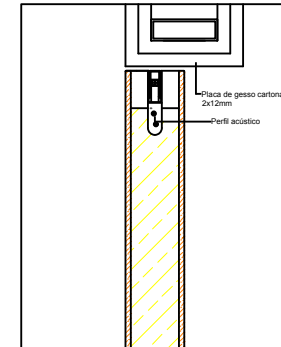

oKultus® SISTEMAS

CORTE Esc: 1/5