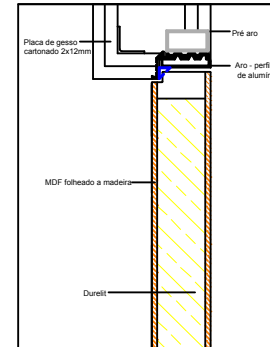

oKultus® SISTEMAS

CORTE Esc: 1/5