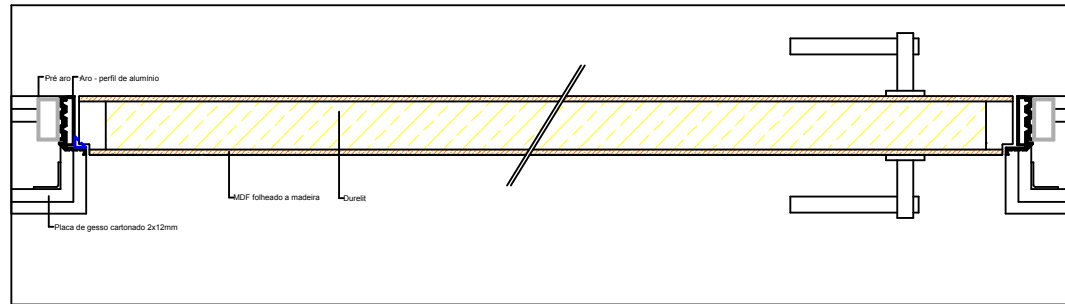

oKultus® SISTEMAS

Esc: 1/5

DESIGNAÇÃO

oKultus secretA

DATA

SETEMBRO 2008

ESCALA

1/5

PRÉ ARO: METÁLICO GALV. 40X20(DO SISTEMA)

ARO: PERFIL oK.PF.D.INV.01 (DO SISTEMA)

FIXAÇÃO: COLAGEM COM SP101 (DO SISTEMA)

FOLHA: PRÉ FABRICADA C/ 52mm ESPESSURA (DO SISTEMA)

ACABAMENTO PORTA: ACABAMENTO SOBRE PRÉ LACAGEM (TIPO CIN QUICKDRAY)

DOBRADIÇAS: OCULTA COM AFINAÇÃO TIPO oK.DOB.INV.01 (DO SISTEMA)

FECHADURA: FUNCIONAMENTO MÁGNÉTICO oK.FECH.MOD1.01 (DO SISTEMA)

PUXADOR: A DEFINIR

ISOLAMENTO ACUSTICO: SOLEIRA AUTOMÁTICA (OPCIONAL) VEDANTE BILABIAL

REMATES: PLADUR/GESSO - PRIMARIO PRIMER G e KERAQUICK+LATEX PLUS

PINTURAS: APLICAÇÃO DE AQUA PRIMER SOBRE PERFIL oK.PF.D.INV.01