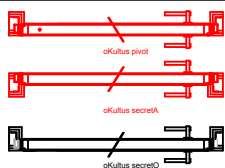

DESIGNAÇÃO

oKultus secret0

DATA

SETEMBRO 2008

ESCALA

1/5

PRÉ ARO: METÁLICO GALV. 40X20(DO SISTEMA)

ARO: PERFIL oK.PF.D.INV.01 (DO SISTEMA)

FIXAÇÃO: COLAGEM COM SP101 (DO SISTEMA)

FOLHA: PRÉ FABRICADA C/ 52mm ESPESSURA (DO SISTEMA)

ACABAMENTO PORTA: ACABAMENTO SOBRE PRÉ LACAGEM (TIPO CIN QUICKDRAY)

DOBRADIÇAS: OCULTA COM AFINAÇÃO TIPO oK.DOB.INV.01 (DO SISTEMA)

FECHADURA: FUNCIONAMENTO MAGNÉTICO oK.FECH.MOD1.01 (DO SISTEMA)

PUXADOR: A DEFINIR

ISOLAMENTO ACUSTICO: SOLEIRA AUTOMÁTICA (OPCIONAL) VEDANTE BILABIAL OK 1010

REMATES: PLADUR/GESSO - PRIMARIO PRIMER G e KERAQUICK+LATEX PLUS

PINTURAS: APLICAÇÃO DE AQUA PRIMER SOBRE PERFIL oK.PF.D.INV.01