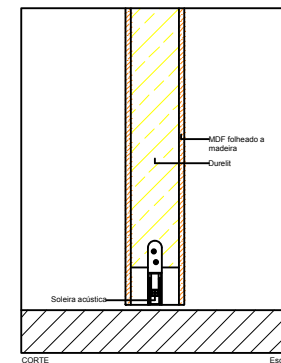

oKultus® SISTEMAS

DESIGNAÇÃO

oKultus secret0

DATA

SETEMBRO 2008

ESCALA

1/5

PRÉ ARO: METÁLICO GALV. 40X20(DO SISTEMA)

ARO: PERFIL oK.PF.D.INV.01 (DO SISTEMA)

FIXAÇÃO: COLAGEM COM SP101 (DO SISTEMA)

FOLHA: PRÉ FABRICADA C/ 52mm ESPESSURA (DO SISTEMA)

ACABAMENTO PORTA: ACABAMENTO SOBRE PRÉ LACAGEM (TIPO CIN QUICKDRAY)

DOBRADIÇAS: OCULTA COM AFINAÇÃO TIPO oK.DOB.INV.01 (DO SISTEMA)

FECHADURA: FUNCIONAMENTO MAGNÉTICO oK.FECH.MOD1.01 (DO SISTEMA)

PUXADOR: A DEFINIR

ISOLAMENTO ACUSTICO: SOLEIRA AUTOMÁTICA (OPCIONAL) VEDANTE BILABIAL OK 1010

REMATES: PLADUR/GESSO - PRIMARIO PRIMER G e KERAQUICK+LATEX PLUS

PINTURAS: APLICAÇÃO DE AQUA PRIMER SOBRE PERFIL oK.PF.D.INV.01