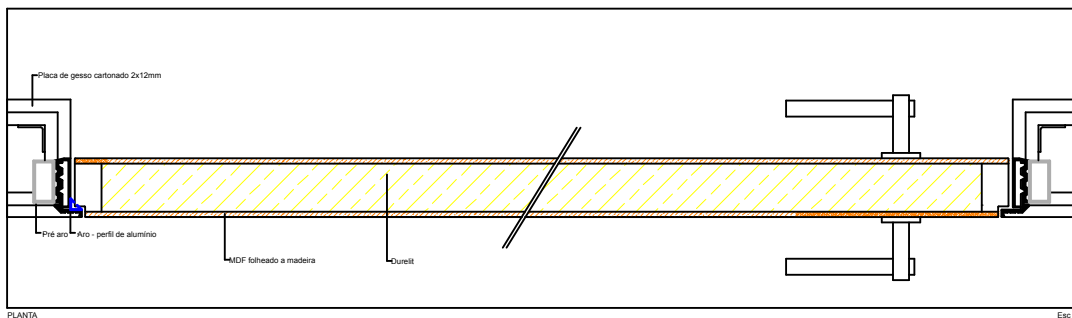

# oKultus® SISTEMAS

DESIGNAÇÃO

oKultus secret0

DATA

SETEMBRO 2008

ESCALA

1/5

**PRÉ ARO:** METÁLICO GALV. 40X20(DO SISTEMA)

**ARO:** PERFIL oK.PF.D.INV.01 (DO SISTEMA)

**FIXAÇÃO:** COLAGEM COM SP101 (DO SISTEMA)

**FOLHA:** PRÉ FABRICADA C/ 52mm ESPESSURA (DO SISTEMA)

**ACABAMENTO PORTA:** ACABAMENTO SOBRE PRÉ LACAGEM (TIPO CIN QUICKDRAY)

**DOBRADIÇAS:** OCULTA COM AFINAÇÃO TIPO oK.DOB.INV.01 (DO SISTEMA)

**FECHADURA:** FUNCIONAMENTO MAGNÉTICO oK.FECH.MOD1.01 (DO SISTEMA)

**PUXADOR:** A DEFINIR

**ISOLAMENTO ACUSTICO:** SOLEIRA AUTOMÁTICA (OPCIONAL) VEDANTE BILABIAL OK 1010