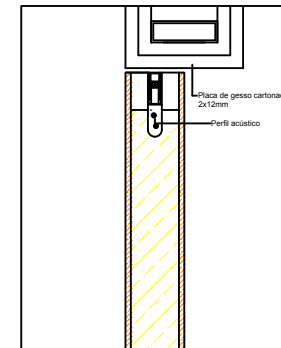

oKultus® SISTEMAS

DESIGNAÇÃO

oKultus secret0

DATA

SETEMBRO 2008

ESCALA

1/5

PRÉ ARO: METÁLICO GALV. 40X20(DO SISTEMA)

ARO: PERFIL oK.PF.D.INV.01 (DO SISTEMA)

FIXAÇÃO: COLAGEM COM SP101 (DO SISTEMA)

FOLHA: PRÉ FABRICADA C/ 52mm ESPESSURA (DO SISTEMA)

ACABAMENTO PORTA: ACABAMENTO SOBRE PRÉ LACAGEM (TIPO CIN QUICKDRAY)

DOBRADIÇAS: OCULTA COM AFINAÇÃO TIPO oK.DOB.INV.01 (DO SISTEMA)

FECHADURA: FUNCIONAMENTO MAGNÉTICO oK.FECH.MOD1.01 (DO SISTEMA)

PUXADOR: A DEFINIR

ISOLAMENTO ACUSTICO: SOLEIRA AUTOMÁTICA (OPCIONAL) VEDANTE BILABIAL OK 1010

REMATES: PLADUR/GESSO - PRIMARIO PRIMER G e KERAQUICK+LATEX PLUS

PINTURAS: APLICAÇÃO DE AQUA PRIMER SOBRE PERFIL oK.PF.D.INV.01