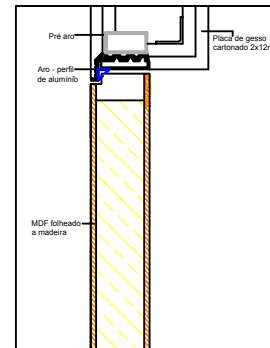

# oKultus® SISTEMAS

DESIGNAÇÃO

oKultus secret0

DATA

SETEMBRO 2008

ESCALA

1/5

**PRÉ ARO:** METÁLICO GALV. 40X20(DO SISTEMA)

**ARO:** PERFIL oK.PF.D.INV.01 (DO SISTEMA)

**FIXAÇÃO:** COLAGEM COM SP101 (DO SISTEMA)

**FOLHA:** PRÉ FABRICADA C/ 52mm ESPESSURA (DO SISTEMA)

**ACABAMENTO PORTA:** ACABAMENTO SOBRE PRÉ LACAGEM (TIPO CIN QUICKDRAY)

**DOBRADIÇAS:** OCULTA COM AFINAÇÃO TIPO oK.DOB.INV.01 (DO SISTEMA)

**FECHADURA:** FUNCIONAMENTO MAGNÉTICO oK.FECH.MOD1.01 (DO SISTEMA)

**PUXADOR:** A DEFINIR

**ISOLAMENTO ACUSTICO:** SOLEIRA AUTOMÁTICA (OPCIONAL) VEDANTE BILABIAL OK 1010