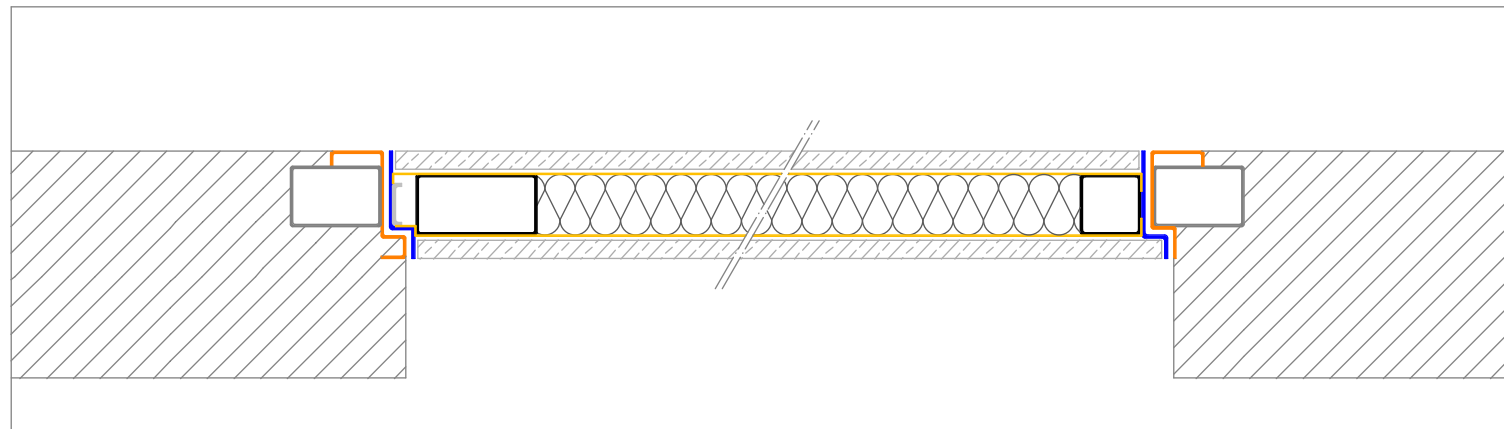

oKultus® SISTEMAS

CORTE

Esc 1/5

PLANTA

Esc 1/5

CORTE

Esc 1/5

DESIGNAÇÃO

PORTA DE SEGURANÇA DOB. INVISÍVEL STV DIREITA

Porta Dobradiça invisível stv Esquerda

Porta Dobradiça Invisível STV Direita

Porta Pivotante stv Esquerda

Porta Pivotante stv Direita

Porta oKultus Pivot Blue Top

PRÉ ARO: METÁLICO GALV. 60X40(DO SISTEMA)

ARO: PERFIL oK.STV.D.INV.01 EM AÇO INOX (DO SISTEMA)

FIXAÇÃO: POR ENCAIXE/APARAFUSAMENTO (DO SISTEMA)

FOLHA: ESTRUTURA METALICA C/ ISOLAMENTO ACUSTICO(DO SISTEMA)

ACABAMENTO PORTA: PAINEIL 12mm EM CADA FACE - VÁRIOS ACABAMENTOS

DOBRADIÇAS: OCULTA COM AFINAÇÃO TIPO oK.DX-100.INV.01 (DO SISTEMA)

FECHADURA: ALTA SEGURANÇA 3 PONTOS - AUTOMÁTICA - POSSIBILIDADE DE MOTORIZAÇÃO E CONTROLO DE ACESSOS