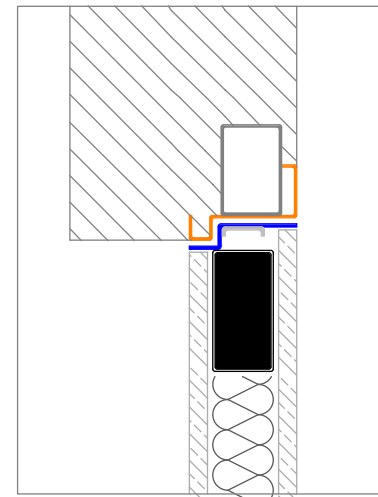

oKultus® SISTEMAS

CORTE

Esc 1/5

PLANTA

Esc 1/5

CORTE

Esc 1/5

DESIGNAÇÃO

PORTA DE SEGURANÇA DOB. INVISÍVEL STV DIREITA

Porta Dobradiça invisível stv Esquerda

Porta Dobradiça Invisível STV Direita

Porta Pivotante stv Esquerda

Porta Pivotante stv Direita

Porta oKultus Pivot Blue Top

PRÉ ARO: METÁLICO GALV. 60X40(DO SISTEMA)

ARO: PERFIL oK.STV.D.INV.01 EM AÇO INOX (DO SISTEMA)

FIXAÇÃO: POR ENCAIXE/APARAFUSAMENTO (DO SISTEMA)

FOLHA: ESTRUTURA METALICA C/ ISOLAMENTO ACUSTICO(DO SISTEMA)