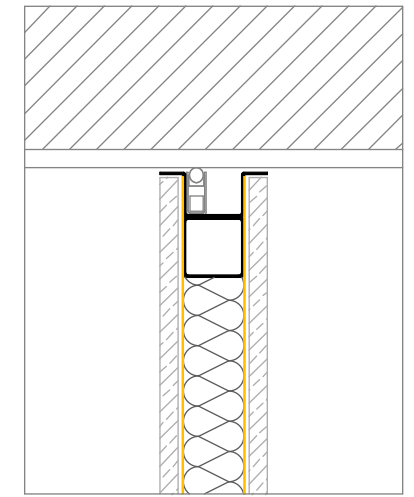

oKultus® SISTEMAS

CORTE

Esc 1/5

PLANTA

Esc 1/5

CORTE

Esc 1/5

DESIGNAÇÃO

PORTA DE SEGURANÇA DOB. INVISÍVEL STV DIREITA

Porta Dobradiça invisível stv Esquerda

Porta Dobradiça Invisível STV Direita

Porta Pivotante stv Esquerda

Porta Pivotante stv Direita

Porta oKultus Pivot Blue Top

PRÉ ARO: METÁLICO GALV. 60X40(DO SISTEMA)

ARO: PERFIL oK.STV.D.INV.01 EM AÇO INOX (DO SISTEMA)

FIXAÇÃO: POR ENCAIXE/APARAFUSAMENTO (DO SISTEMA)

FOLHA: ESTRUTURA METALICA C/ ISOLAMENTO ACUSTICO(DO SISTEMA)

ACABAMENTO PORTA: PAINEIL 12mm EM CADA FACE - VÁRIOS ACABAMENTOS

DOBRADIÇAS: OCULTA COM AFINAÇÃO TIPO oK.DX-100.INV.01 (DO SISTEMA)

FECHADURA: ALTA SEGURANÇA 3 PONTOS - AUTOMÁTICA - POSSIBILIDADE DE MOTORIZAÇÃO E CONTROLO DE ACESSOS