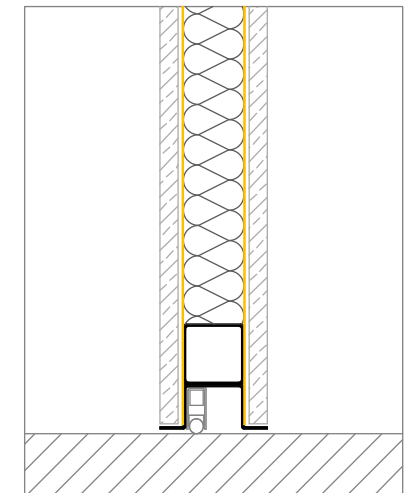

oKultus® SISTEMAS

CORTE

Esc 1/5

PLANTA

Esc 1/5

CORTE

Esc 1/5

DESIGNAÇÃO

PORTA DE SEGURANÇA DOB. INVISÍVEL STV DIREITA

Porta Dobradiça invisível stv Esquerda

Porta Dobradiça Invisível STV Direita

Porta Pivotante stv Esquerda

Porta Pivotante stv Direita

Porta oKultus Pivot Blue Top

PRÉ ARO: METÁLICO GALV. 60X40(DO SISTEMA)

ARO: PERFIL oK.STV.D.INV.01 EM AÇO INOX (DO SISTEMA)

FIXAÇÃO: POR ENCAIXE/APARAFUSAMENTO (DO SISTEMA)

FOLHA: ESTRUTURA METALICA C/ ISOLAMENTO ACUSTICO(DO SISTEMA)

ACABAMENTO PORTA: PAINEIL 12mm EM CADA FACE - VÁRIOS ACABAMENTOS

DOBRADIÇAS: OCULTA COM AFINAÇÃO TIPO oK.DX-100.INV.01 (DO SISTEMA)

FECHADURA: ALTA SEGURANÇA 3 PONTOS - AUTOMÁTICA - POSSIBILIDADE DE MOTORIZAÇÃO E CONTROLO DE ACESSOS