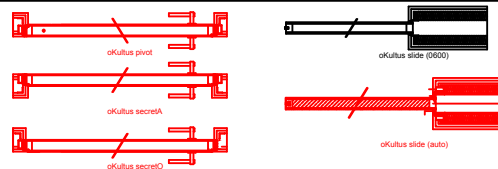

oKultus® SISTEMAS

DESIGNAÇÃO

oKultus slide (0600)

DATA

SETEMBRO 2008

ESCALA

1/5

PRÉ ARO: METÁLICO GALV. 40X20(DO SISTEMA)

ARO: PERFIL oK.PF.D.INV.01 (DO SISTEMA)

FIXAÇÃO: COLAGEM COM SP101 (DO SISTEMA)

FOLHA: PRÉ FABRICADA C/ 52mm ESPESSURA (DO SISTEMA)

ACABAMENTO PORTA: ACABAMENTO SOBRE PRÉ LACAGEM (TIPO CIN QUICKDRAY)

DOBRADIÇAS: DESLIZANTE CALHA SISTEMA 0600 DA KOBLENZ (DO SISTEMA)