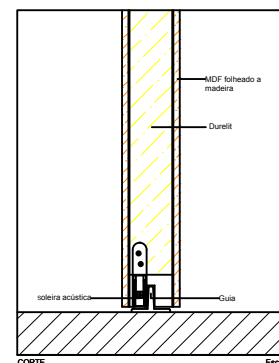

oKultus® SISTEMAS

DESIGNAÇÃO

oKultus slide (0600)

DATA

SETEMBRO 2008

ESCALA

1/5

PRÉ ARO: METÁLICO GALV. 40X20(DO SISTEMA)

ARO: PERFIL oK.PF.D.INV.01 (DO SISTEMA)

FIXAÇÃO: COLAGEM COM SP101 (DO SISTEMA)

FOLHA: PRÉ FABRICADA C/ 52mm ESPESSURA (DO SISTEMA)

ACABAMENTO PORTA: ACABAMENTO SOBRE PRÉ LACAGEM (TIPO CIN QUICKDRAY)

DOBRADIÇAS: DESLIZANTE CALHA SISTEMA 0600 DA KOBLENZ (DO SISTEMA)