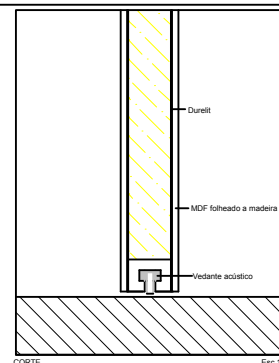

oKultus® SISTEMAS

DESIGNAÇÃO

oKultus slide (0600)

DATA

SETEMBRO 2008

ESCALA

1/5

PRÉ ARO: METÁLICO GALV. 40X20(DO SISTEMA)

ARO: PERFIL oK.PF.D.INV.01 (DO SISTEMA)

FIXAÇÃO: COLAGEM COM SP101 (DO SISTEMA)

FOLHA: PRÉ FABRICADA C/ 52mm ESPESSURA (DO SISTEMA)

ACABAMENTO PORTA: ACABAMENTO SOBRE PRÉ LACAGEM (TIPO CIN QUICKDRAY)

DOBRADIÇAS: DESLIZANTE CALHA SISTEMA 0600 DA KOBLENZ (DO SISTEMA)