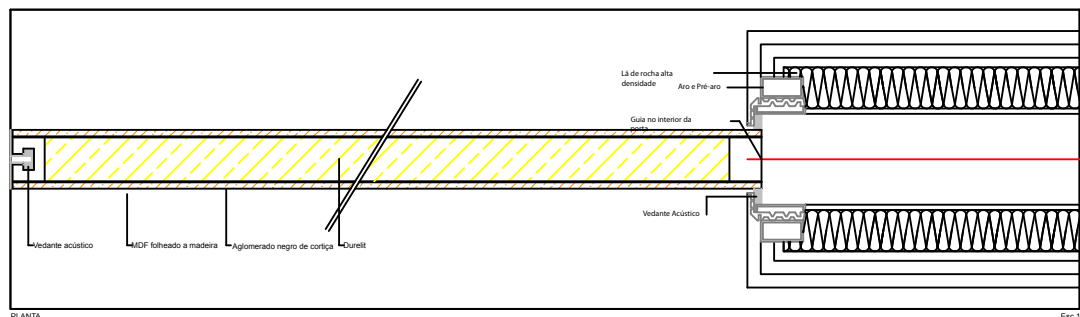

oKultus® SISTEMAS

DESIGNAÇÃO

oKultus slide (0600)

DATA

SETEMBRO 2008

ESCALA

1/5

PRÉ ARO: METÁLICO GALV. 40X20(DO SISTEMA)

ARO: PERFIL oK.PF.D.INV.01 (DO SISTEMA)

FIXAÇÃO: COLAGEM COM SP101 (DO SISTEMA)

FOLHA: PRÉ FABRICADA C/ 52mm ESPESSURA (DO SISTEMA)

ACABAMENTO PORTA: ACABAMENTO SOBRE PRÉ LACAGEM (TIPO CIN QUICKDRAY)

DOBRADIÇAS: DESLIZANTE CALHA SISTEMA 0600 DA KOBLENZ (DO SISTEMA)