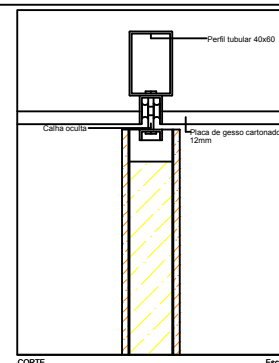

oKultus® SISTEMAS

DESIGNAÇÃO

oKultus slide (0600)

DATA

SETEMBRO 2008

ESCALA

1/5

PRÉ ARO: METÁLICO GALV. 40X20(DO SISTEMA)

ARO: PERFIL oK.PF.D.INV.01 (DO SISTEMA)

FIXAÇÃO: COLAGEM COM SP101 (DO SISTEMA)

FOLHA: PRÉ FABRICADA C/ 52mm ESPESSURA (DO SISTEMA)

ACABAMENTO PORTA: ACABAMENTO SOBRE PRÉ LACAGEM (TIPO CIN QUICKDRAY)

DOBRADIÇAS: DESLIZANTE CALHA SISTEMA 0600 DA KOBLENZ (DO SISTEMA)